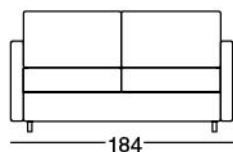

3P MAXI LETTO

MATERASSO
160X190 H17

3P LETTO

MATERASSO
140X190 H17

2P MAXI LETTO

MATERASSO
120X190 H17

2P LETTO

MATERASSO
100X190 H17

POLTRONA LETTO

MATERASSO
70X190 H17