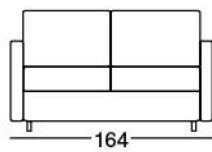

3P MAXI LETTO

MATERASSO
160X190 H17

3P LETTO

MATERASSO
140X190 H17

2P MAXI LETTO

MATERASSO
120X190 H17

2P LETTO

MATERASSO
100X190 H17

POLTRONA LETTO

MATERASSO
70X190 H17