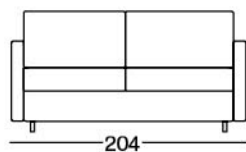

3P MAXI LETTO

MATERASSO
160X190 H17

3P LETTO

MATERASSO
140X190 H17

2P MAXI LETTO

MATERASSO
120X190 H17

2P LETTO

MATERASSO
100X190 H17