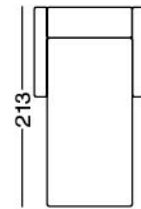

3P MAXI LETTO

MATERASSO
160X190 H17

3P LETTO

MATERASSO
140X190 H17

2P MAXI LETTO

MATERASSO
120X190 H17

2P LETTO

MATERASSO
100X190 H17

POLTRONA LETTO

MATERASSO
70X190 H17