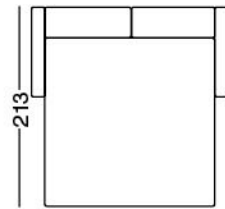

3P MAXI LETTO

MATERASSO
160X190 H17

3P LETTO

MATERASSO
140X190 H17

2P MAXI LETTO

MATERASSO
120X190 H17

2P LETTO

MATERASSO
100X190 H17

POLTRONA LETTO

MATERASSO
70X190 H17