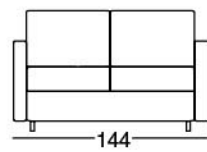

3P MAXI LETTO

MATERASSO
160X190 H17

3P LETTO

MATERASSO
140X190 H17

2P MAXI LETTO

MATERASSO
120X190 H17

2P LETTO

MATERASSO
100X190 H17

POLTRONA LETTO

MATERASSO
70X190 H17