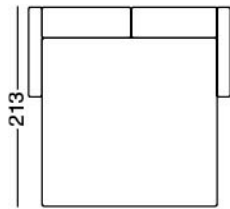

3P MAXI LETTO

MATERASSO
160X190 H17

3P LETTO

MATERASSO
140X190 H17

2P MAXI LETTO

MATERASSO
120X190 H17

2P LETTO

MATERASSO
100X190 H17

POLTRONA LETTO

MATERASSO
70X190 H17