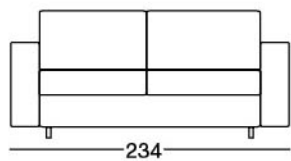

3P MAXI LETTO

MATERASSO
160X190 H17

3P LETTO

MATERASSO
140X190 H17

2P MAXI LETTO

MATERASSO
120X190 H17

2P LETTO

MATERASSO
100X190 H17

POLTRONA LETTO

MATERASSO
70X190 H17