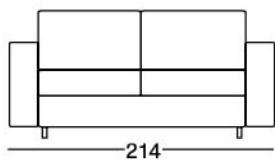

3P MAXI LETTO

MATERASSO
160X190 H17

3P LETTO

MATERASSO
140X190 H17

2P MAXI LETTO

MATERASSO
120X190 H17

2P LETTO

MATERASSO
100X190 H17

POLTRONA LETTO

MATERASSO
70X190 H17