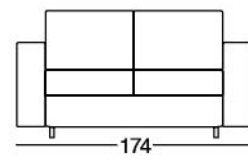

3P MAXI LETTO

MATERASSO
160X190 H17

3P LETTO

MATERASSO
140X190 H17

2P MAXI LETTO

MATERASSO
120X190 H17

2P LETTO

MATERASSO
100X190 H17

POLTRONA LETTO

MATERASSO
70X190 H17