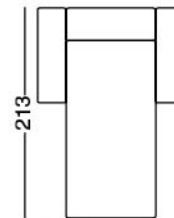

3P MAXI LETTO

MATERASSO
160X190 H17

3P LETTO

MATERASSO
140X190 H17

2P MAXI LETTO

MATERASSO
120X190 H17

2P LETTO

MATERASSO
100X190 H17

POLTRONA LETTO

MATERASSO
70X190 H17