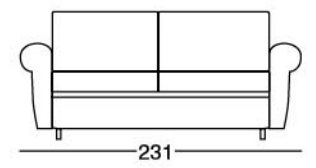

3P MAXI LETTO

MATERASSO
160X190 H13

3P LETTO

MATERASSO
140X190 H13

2P MAXI LETTO

MATERASSO
120X190 H13

2P LETTO

MATERASSO
100X190 H13

POLTRONA LETTO

MATERASSO
70X190 H13