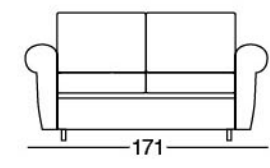

3P MAXI LETTO

MATERASSO
160X190 H13

3P LETTO

MATERASSO
140X190 H13

2P MAXI LETTO

MATERASSO
120X190 H13

2P LETTO

MATERASSO
100X190 H13

POLTRONA LETTO

MATERASSO
70X190 H13