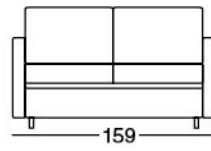

3P MAXI LETTO

MATERASSO
160X190 H13

3P LETTO

MATERASSO
140X190 H13

2P MAXI LETTO

MATERASSO
120X190 H13

2P LETTO

MATERASSO
100X190 H13

POLTRONA LETTO

MATERASSO
70X190 H13