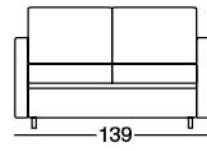

3P MAXI LETTO

MATERASSO
160X190 H13

3P LETTO

MATERASSO
140X190 H13

2P MAXI LETTO

MATERASSO
120X190 H13

2P LETTO

MATERASSO
100X190 H13

POLTRONA LETTO

MATERASSO
70X190 H13