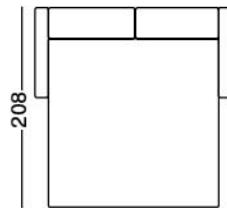

3P MAXI LETTO

MATERASSO
160X190 H13

3P LETTO

MATERASSO
140X190 H13

2P MAXI LETTO

MATERASSO
120X190 H13

2P LETTO

MATERASSO
100X190 H13

POLTRONA LETTO

MATERASSO
70X190 H13