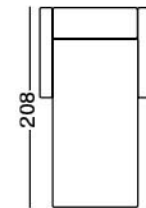

3P MAXI LETTO

MATERASSO
160X190 H13

3P LETTO

MATERASSO
140X190 H13

2P MAXI LETTO

MATERASSO
120X190 H13

2P LETTO

MATERASSO
100X190 H13

POLTRONA LETTO

MATERASSO
70X190 H13