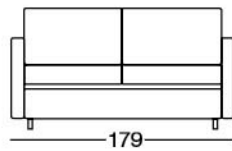

3P MAXI LETTO

MATERASSO
160X190 H13

3P LETTO

MATERASSO
140X190 H13

2P MAXI LETTO

MATERASSO
120X190 H13

2P LETTO

MATERASSO
100X190 H13

POLTRONA LETTO

MATERASSO
70X190 H13