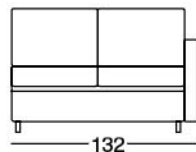

3P MAXI LETTO 1BR DX

MATERASSO
160X190 H13

3P MAXI LETTO 1BR SX

MATERASSO
160X190 H13

3P LETTO 1BR DX

MATERASSO
140X190 H13

3P LETTO 1BR SX

MATERASSO
140X190 H13

2P MAXI LETTO 1BR DX

MATERASSO
120X190 H13

NB: TUTTE LE VERSIONI
SONO REVERSIBILI

2P MAXI LETTO 1BR SX

MATERASSO
120X190 H13

2P LETTO 1BR DX

MATERASSO
100X190 H13

2P LETTO 1BR SX

MATERASSO
100X190 H13

CHAISE LONGUE DX
contenitore

CHAISE LONGUE SX
contenitore