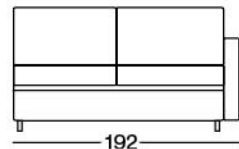

3P MAXI LETTO 1BR DX

MATERASSO
160X190 H13

3P MAXI LETTO 1BR SX

MATERASSO
160X190 H13

3P LETTO 1BR DX

MATERASSO
140X190 H13

3P LETTO 1BR SX

MATERASSO
140X190 H13

2P MAXI LETTO 1BR DX

MATERASSO
120X190 H13

NB: TUTTE LE VERSIONI
SONO REVERSIBILI

2P MAXI LETTO 1BR SX

MATERASSO
120X190 H13

2P LETTO 1BR DX

MATERASSO
100X190 H13

2P LETTO 1BR SX

MATERASSO
100X190 H13

CHAISE LONGUE DX
contenitore

CHAISE LONGUE SX
contenitore