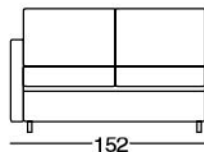

3P MAXI LETTO 1BR DX

MATERASSO
160X190 H13

3P MAXI LETTO 1BR SX

MATERASSO
160X190 H13

3P LETTO 1BR DX

MATERASSO
140X190 H13

3P LETTO 1BR SX

MATERASSO
140X190 H13

2P MAXI LETTO 1BR DX

MATERASSO
120X190 H13

NB: TUTTE LE VERSIONI
SONO REVERSIBILI

2P MAXI LETTO 1BR SX

MATERASSO
120X190 H13

2P LETTO 1BR DX

MATERASSO
100X190 H13

2P LETTO 1BR SX