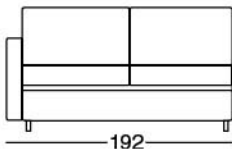

3P MAXI LETTO 1BR DX

MATERASSO
160X190 H13

3P MAXI LETTO 1BR SX

MATERASSO
160X190 H13

3P LETTO 1BR DX

MATERASSO
140X190 H13

3P LETTO 1BR SX

MATERASSO
140X190 H13

2P MAXI LETTO 1BR DX

MATERASSO
120X190 H13

NB: TUTTE LE VERSIONI
SONO REVERSIBILI

2P MAXI LETTO 1BR SX

MATERASSO
120X190 H13

2P LETTO 1BR DX

MATERASSO
100X190 H13

2P LETTO 1BR SX