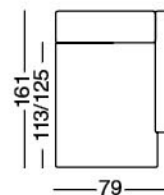

3P MAXI LETTO 1BR DX

MATERASSO
160X190 H13

3P MAXI LETTO 1BR SX

MATERASSO
160X190 H13

3P LETTO 1BR DX

MATERASSO
140X190 H13

3P LETTO 1BR SX

MATERASSO
140X190 H13

2P MAXI LETTO 1BR DX

MATERASSO
120X190 H13

NB: TUTTE LE VERSIONI
SONO REVERSIBILI

2P MAXI LETTO 1BR SX

MATERASSO
120X190 H13

2P LETTO 1BR DX

MATERASSO
100X190 H13

2P LETTO 1BR SX

MATERASSO
100X190 H13

CHAISE LONGUE DX
contenitore

CHAISE LONGUE SX
contenitore