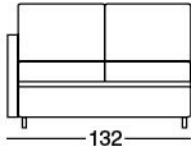

3P MAXI LETTO 1BR DX

MATERASSO
160X190 H13

3P MAXI LETTO 1BR SX

MATERASSO
160X190 H13

3P LETTO 1BR DX

MATERASSO
140X190 H13

3P LETTO 1BR SX

MATERASSO
140X190 H13

2P MAXI LETTO 1BR DX

MATERASSO
120X190 H13

NB: TUTTE LE VERSIONI
SONO REVERSIBILI

2P MAXI LETTO 1BR SX

MATERASSO
120X190 H13

2P LETTO 1BR DX

MATERASSO
100X190 H13

2P LETTO 1BR SX

MATERASSO
100X190 H13

CHAISE LONGUE DX
contenitore

CHAISE LONGUE SX
contenitore