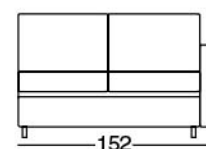

3P MAXI LETTO 1BR DX

MATERASSO
160X190 H13

3P MAXI LETTO 1BR SX

MATERASSO
160X190 H13

3P LETTO 1BR DX

MATERASSO
140X190 H13

3P LETTO 1BR SX

MATERASSO
140X190 H13

2P MAXI LETTO 1BR DX

MATERASSO
120X190 H13

NB: TUTTE LE VERSIONI
SONO REVERSIBILI

2P MAXI LETTO 1BR SX

MATERASSO
120X190 H13

2P LETTO 1BR DX

MATERASSO
100X190 H13

2P LETTO 1BR SX

MATERASSO
100X190 H13

CHAISE LONGUE DX
contenitore

CHAISE LONGUE SX
contenitore