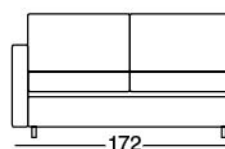

3P MAXI LETTO 1BR DX

MATERASSO
160X190 H13

3P MAXI LETTO 1BR SX

MATERASSO
160X190 H13

3P LETTO 1BR DX

MATERASSO
140X190 H13

3P LETTO 1BR SX

MATERASSO
140X190 H13

2P MAXI LETTO 1BR DX

MATERASSO
120X190 H13

NB: TUTTE LE VERSIONI
SONO REVERSIBILI

2P MAXI LETTO 1BR SX

MATERASSO
120X190 H13

2P LETTO 1BR DX

MATERASSO
100X190 H13

2P LETTO 1BR SX