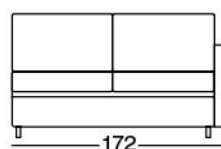

3P MAXI LETTO 1BR DX

MATERASSO
160X190 H13

3P MAXI LETTO 1BR SX

MATERASSO
160X190 H13

3P LETTO 1BR DX

MATERASSO
140X190 H13

3P LETTO 1BR SX

MATERASSO
140X190 H13

2P MAXI LETTO 1BR DX

MATERASSO
120X190 H13

NB: TUTTE LE VERSIONI
SONO REVERSIBILI

2P MAXI LETTO 1BR SX

MATERASSO
120X190 H13

2P LETTO 1BR DX

MATERASSO
100X190 H13

2P LETTO 1BR SX

MATERASSO
100X190 H13

CHAISE LONGUE DX
contenitore

CHAISE LONGUE SX
contenitore