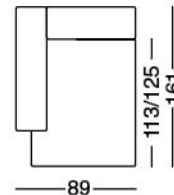

3P MAXI LETTO 1BR DX

3P MAXI LETTO 1BR SX

3P LETTO 1BR DX

3P LETTO 1BR SX

2P MAXI LETTO 1BR DX

NB: TUTTE LE VERSIONI
SONO REVERSIBILI

MATERASSO
160X190 H13

MATERASSO
160X190 H13

MATERASSO
140X190 H13

MATERASSO
140X190 H13

MATERASSO
120X190 H13

2P MAXI LETTO 1BR SX

2P LETTO 1BR DX

2P LETTO 1BR SX

CHAISE LONGUE DX
contenitore

CHAISE LONGUE SX
contenitore

MATERASSO
120X190 H13

MATERASSO
100X190 H13

MATERASSO
100X190 H13