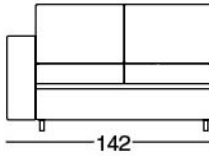

3P MAXI LETTO 1BR DX

3P MAXI LETTO 1BR SX

3P LETTO 1BR DX

3P LETTO 1BR SX

2P MAXI LETTO 1BR DX

NB: TUTTE LE VERSIONI
SONO REVERSIBILI

MATERASSO
160X190 H13

MATERASSO
160X190 H13

MATERASSO
140X190 H13

MATERASSO
140X190 H13

MATERASSO
120X190 H13

2P MAXI LETTO 1BR SX

2P LETTO 1BR DX

2P LETTO 1BR SX

CHAISE LONGUE DX
contenitore

CHAISE LONGUE SX
contenitore

MATERASSO
120X190 H13

MATERASSO
100X190 H13

MATERASSO
100X190 H13