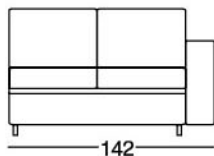

3P MAXI LETTO 1BR DX

3P MAXI LETTO 1BR SX

3P LETTO 1BR DX

3P LETTO 1BR SX

2P MAXI LETTO 1BR DX

NB: TUTTE LE VERSIONI
SONO REVERSIBILI

MATERASSO
160X190 H13

MATERASSO
160X190 H13

MATERASSO
140X190 H13

MATERASSO
140X190 H13

MATERASSO
120X190 H13

2P MAXI LETTO 1BR SX

2P LETTO 1BR DX

2P LETTO 1BR SX

CHAISE LONGUE DX
contenitore

CHAISE LONGUE SX
contenitore

MATERASSO
120X190 H13

MATERASSO
100X190 H13

MATERASSO
100X190 H13