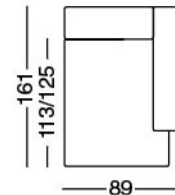

3P MAXI LETTO 1BR DX

3P MAXI LETTO 1BR SX

3P LETTO 1BR DX

3P LETTO 1BR SX

2P MAXI LETTO 1BR DX

NB: TUTTE LE VERSIONI
SONO REVERSIBILI

MATERASSO
160X190 H13

MATERASSO
160X190 H13

MATERASSO
140X190 H13

MATERASSO
140X190 H13

MATERASSO
120X190 H13

2P MAXI LETTO 1BR SX

2P LETTO 1BR DX

2P LETTO 1BR SX

CHAISE LONGUE DX
contenitore

CHAISE LONGUE SX
contenitore

MATERASSO
120X190 H13

MATERASSO
100X190 H13

MATERASSO
100X190 H13