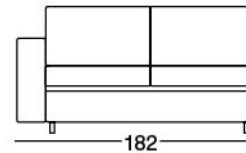

3P MAXI LETTO 1BR DX

3P MAXI LETTO 1BR SX

3P LETTO 1BR DX

3P LETTO 1BR SX

2P MAXI LETTO 1BR DX

NB: TUTTE LE VERSIONI
SONO REVERSIBILI

MATERASSO
160X190 H13

MATERASSO
160X190 H13

MATERASSO
140X190 H13

MATERASSO
140X190 H13

MATERASSO
120X190 H13

2P MAXI LETTO 1BR SX

2P LETTO 1BR DX

2P LETTO 1BR SX

CHAISE LONGUE DX
contenitore

CHAISE LONGUE SX
contenitore