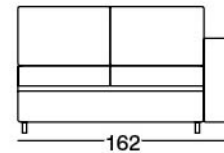

3P MAXI LETTO 1BR DX

3P MAXI LETTO 1BR SX

3P LETTO 1BR DX

3P LETTO 1BR SX

2P MAXI LETTO 1BR DX

NB: TUTTE LE VERSIONI
SONO REVERSIBILI

MATERASSO
160X190 H13

MATERASSO
160X190 H13

MATERASSO
140X190 H13

MATERASSO
140X190 H13

MATERASSO
120X190 H13

2P MAXI LETTO 1BR SX

2P LETTO 1BR DX

2P LETTO 1BR SX

CHAISE LONGUE DX
contenitore

CHAISE LONGUE SX
contenitore

MATERASSO
120X190 H13

MATERASSO
100X190 H13

MATERASSO
100X190 H13