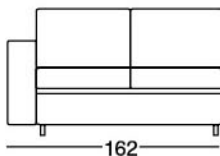

3P MAXI LETTO 1BR DX

3P MAXI LETTO 1BR SX

3P LETTO 1BR DX

3P LETTO 1BR SX

2P MAXI LETTO 1BR DX

NB: TUTTE LE VERSIONI
SONO REVERSIBILI

MATERASSO
160X190 H13

MATERASSO
160X190 H13

MATERASSO
140X190 H13

MATERASSO
140X190 H13

MATERASSO
120X190 H13

2P MAXI LETTO 1BR SX

2P LETTO 1BR DX

2P LETTO 1BR SX

CHAISE LONGUE DX
contenitore

CHAISE LONGUE SX
contenitore

MATERASSO
120X190 H13

MATERASSO
100X190 H13

MATERASSO
100X190 H13