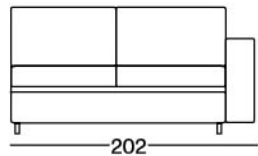

3P MAXI LETTO 1BR DX

3P MAXI LETTO 1BR SX

3P LETTO 1BR DX

3P LETTO 1BR SX

2P MAXI LETTO 1BR DX

NB: TUTTE LE VERSIONI
SONO REVERSIBILI

MATERASSO
160X190 H13

MATERASSO
160X190 H13

MATERASSO
140X190 H13

MATERASSO
140X190 H13

MATERASSO
120X190 H13

2P MAXI LETTO 1BR SX

2P LETTO 1BR DX

2P LETTO 1BR SX

CHAISE LONGUE DX
contenitore

CHAISE LONGUE SX
contenitore