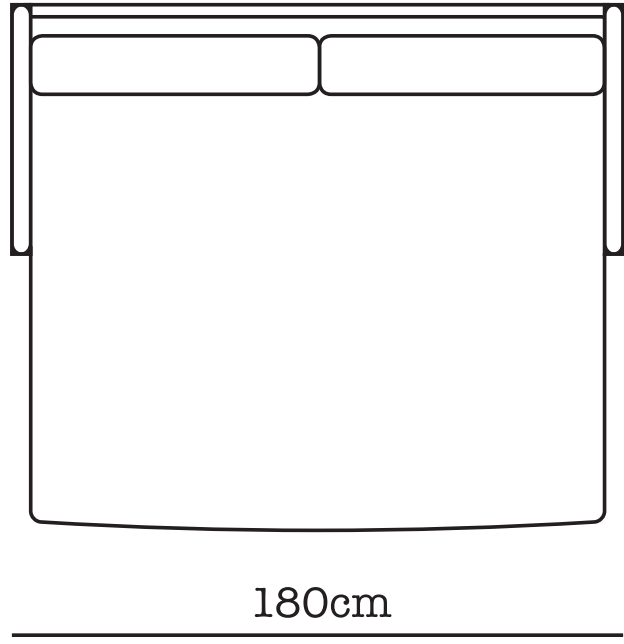

3P LETTO

MATERASSO
140X190 H17