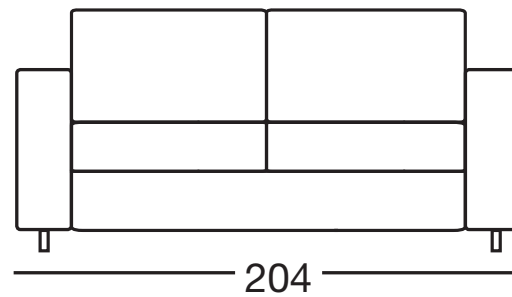

3P LETTO

MATERASSO
140X190 H13