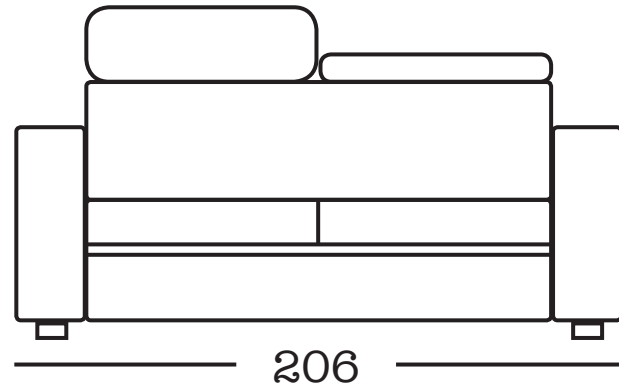

3P LETTO

MATERASSO  
140X190 H17